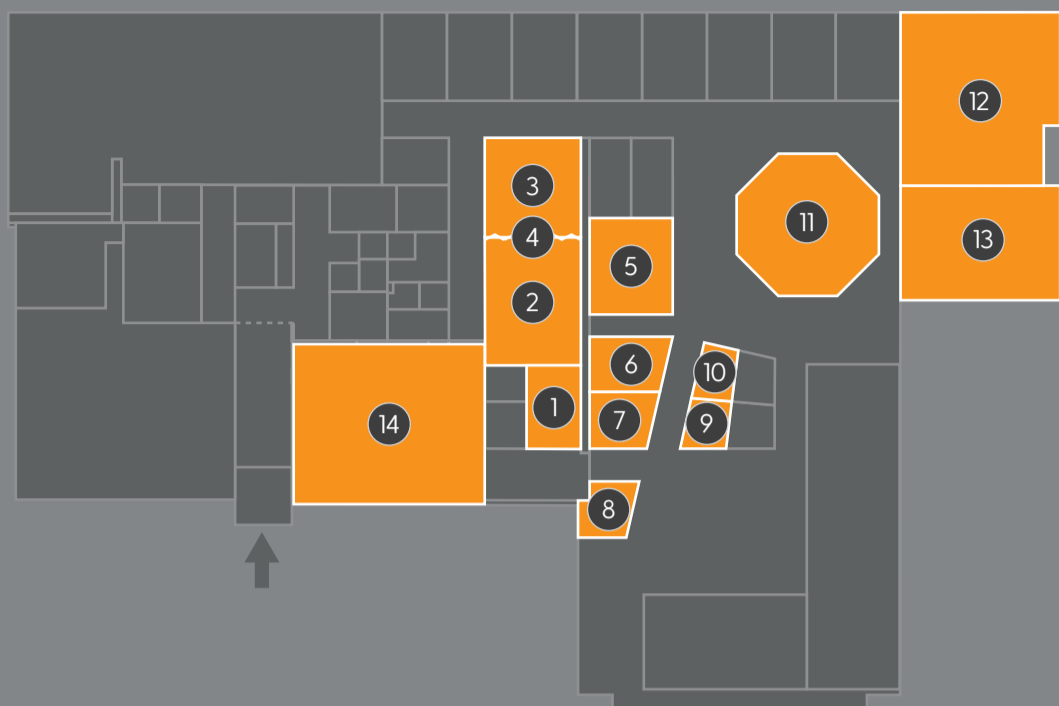

ARBEIDSPASS: WORKSHOP & MØTEROM

Prisliste for medlemmer

Pris pr. time gjelder for leie inntil 3 timer.
Deretter gjelder pris pr. dag.

* Inkludert i Open- og Officemedlemskap.
Rommene bookes inntil 3 timer pr. booking.

		PR. TIME	PR. DAG
1	CHRYSTIE	< 8	150,- / 1200,-
2	PETERSON 1	< 25	375,- / 3000,-
3	PETERSON 2	< 8	150,- / 1200,-
4	PETERSON 1+2	< 50	525,- / 4200,-
5	JUELL HANSEN	< 10	225,- * / 1800,- *
6	THORNE	< 7	150,- * / 1200,- *
7	FALKENBO	< 6	150,- * / 1200,- *
8	SØRNES	< 6	150,- * / 1200,- *
9	VIDEO 1	< 2	50,- * / 300,- *
10	VIDEO 2	< 2	50,- * / 300,- *
11	ÅRETS M:6 GRÜNDER	< 20	300,- / 2400,-
12	PETERSBUA	75 kvm	250,- / 2000,-
13	STUDIO	50 kvm	250,- / 2000,-
14	FOUNDERS LOUNGE	< 100+	AVTALES / AVTALES