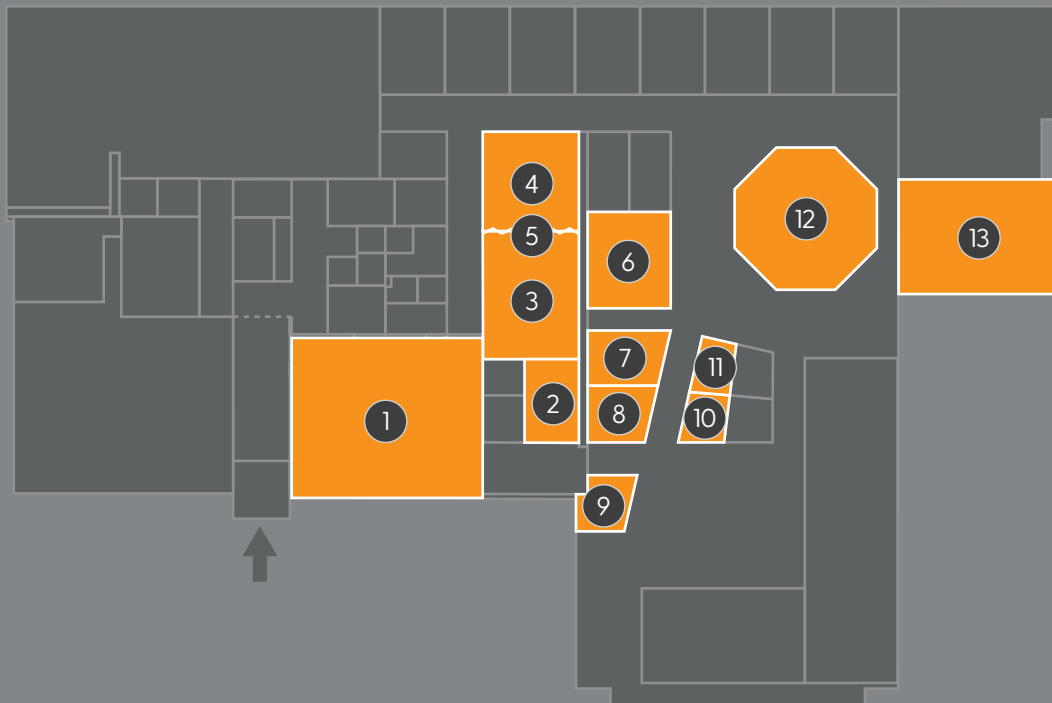

ARBEIDSPASS: WORKSHOP & MØTEROM

Prisliste for medlemmer

Pris pr. time gjelder for leie inntil 3 timer.
Deretter gjelder pris pr. dag.

* Inkludert i Open- og Officemedlemskap.
Rommene bookes inntil 3 timer pr. booking.

		PR. TIME	PR. DAG
1 FOUNDERS LOUNGE	<100+	AVTALES	AVTALES
2 CHRYSTIE	< 8	150,-	1200,-
3 PETERSON 1	< 25	375,-	3000,-
4 PETERSON 2	< 8	150,-	1200,-
5 PETERSON 1+2	< 50	525,-	4200,-
6 JUELL HANSEN	< 10	225,- *	1800,- *
7 THORNE	< 7	150,- *	1200,- *
8 FALKENBO	< 6	150,- *	1200,- *
9 SØRNES	< 6	150,- *	1200,- *
10 VIDEO 1	< 2	50,- *	300,- *
11 VIDEO 2	< 2	50,- *	300,- *
12 M:6 GUREN	< 20	300,-	2400,-
13 STUDIO	50 kvm	250,-	2000,-